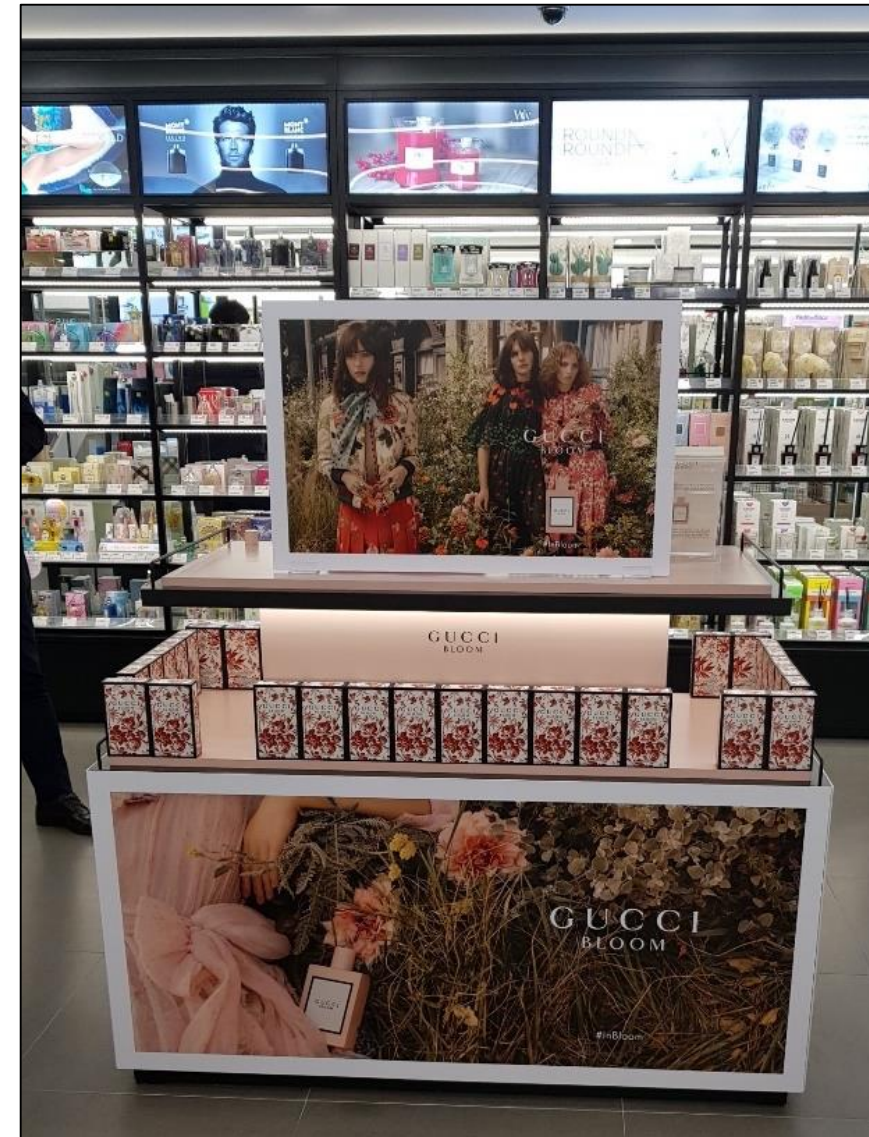

Display Design 및 시공

GUCCI
BLOOM