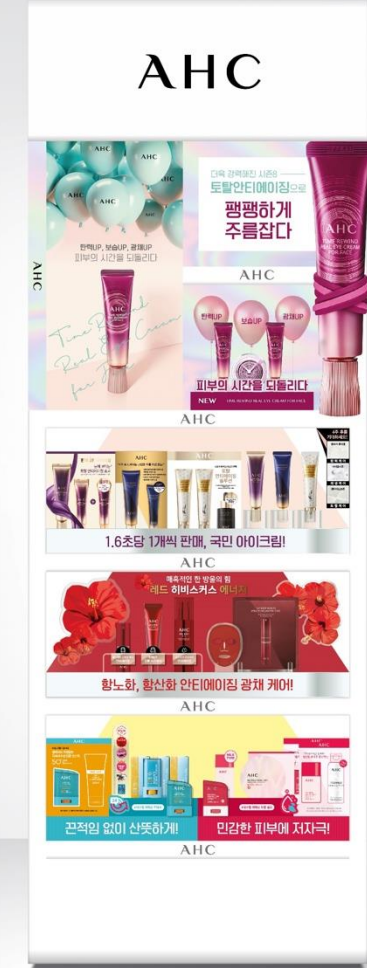

AHC

AHC

OLIVEYOUNG
VMD
PROPOSAL

03

컨템포러리.
홀로그램. 풍선.

기존 주 타깃은 물론 2030 고객에 맞춘 무드로
요즘의 비주얼 트렌드에 따른 색감과 소재를 사용한다.
어느 시즌이나 잘 어울어지는 홀로그램 소재와
패스텔톤 풍선 비주얼 및 소형 풍선 소품은
AHC 제품의 특징인 경채, 탄력 등을 연상케한다.

Display Design 및 시공