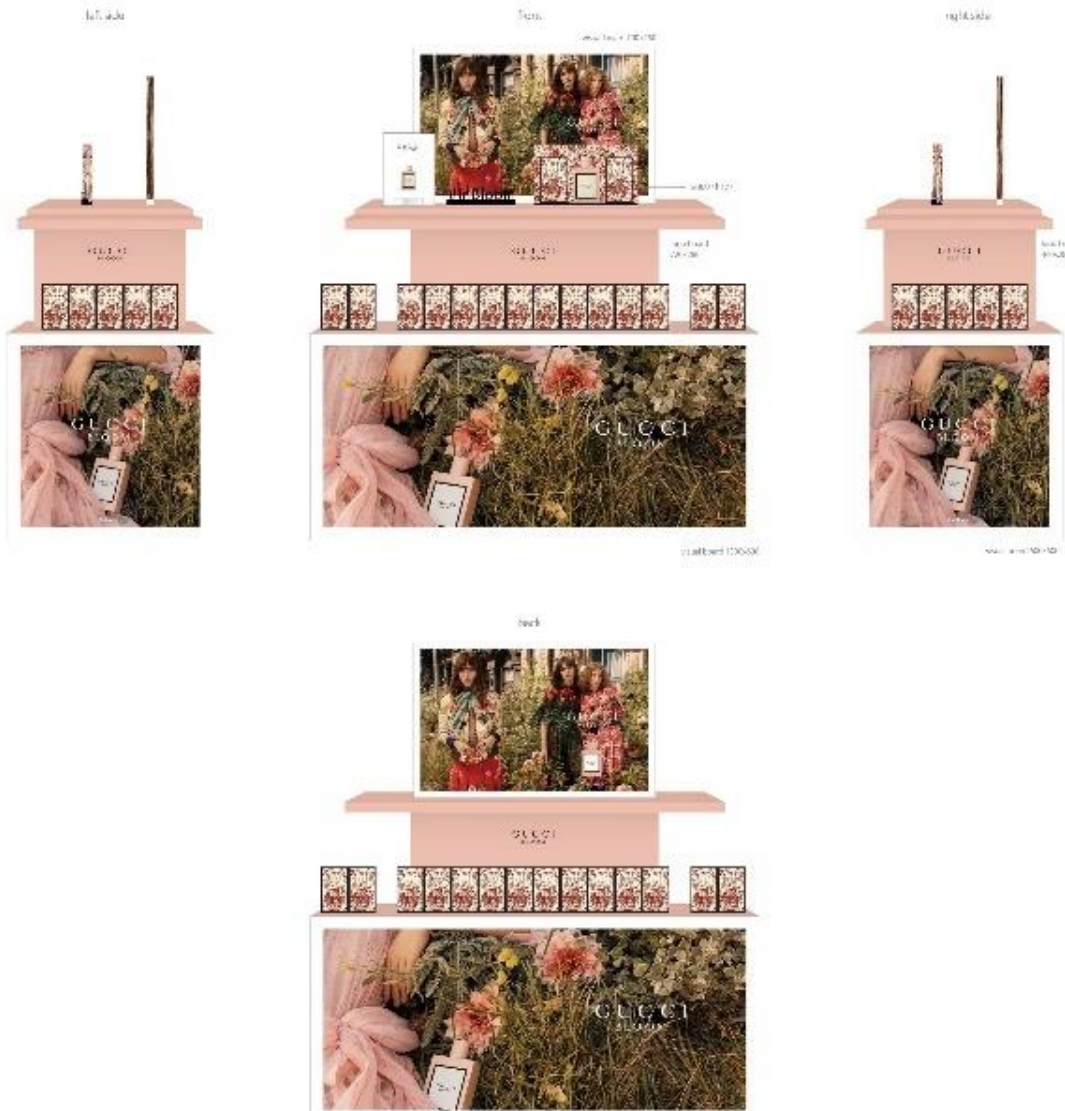

Display Design 및 시공

GUCCI
BLOOM