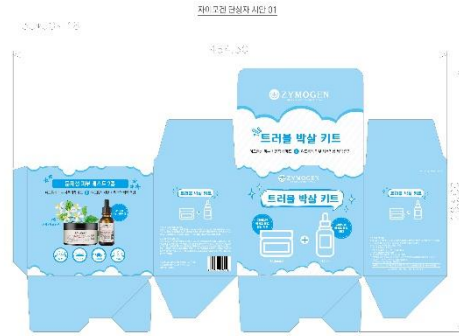

DASHING DIVA

Display Design 및 시공

GUCCI
BLOOM

PACKAGE

PACKAGE

유리아쥬 2+2 패키지 시안

CCP 350 / 무광코팅

Pantone 313C 