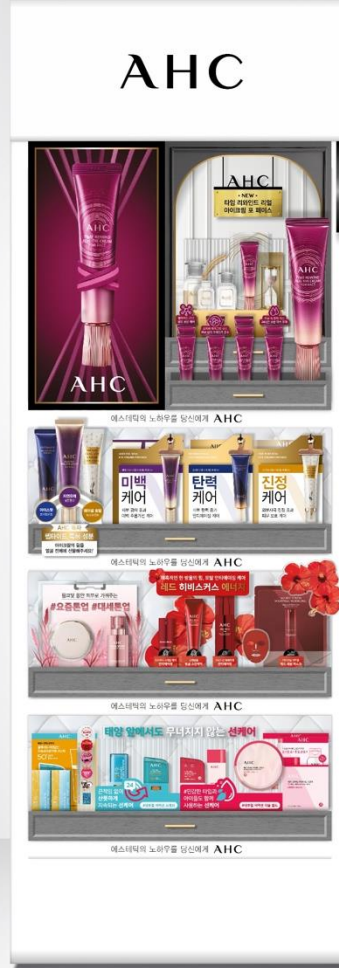

LAURA MERCIER
PARIS | NEW YORK

Display Design 및 시공

AHC

OLIVEYOUNG
VMD
PROPOSAL

01

전문적인. 뷰티 부딕크.
프라이빗 에스테틱.

AHC가 추구하는 브랜드 이념을 바탕으로
스비자 누구나 전문적이고 고급스러운
뷰티 부딕고에 온 듯 분위기를 연출한다.

제품에 따라 피부 타입별로 추천하는
케어를 제안하며, 고객들이 직접 테스트 해보고
프라이빗한 에스테틱에서의 노하우를
직접 느끼도록 한다.