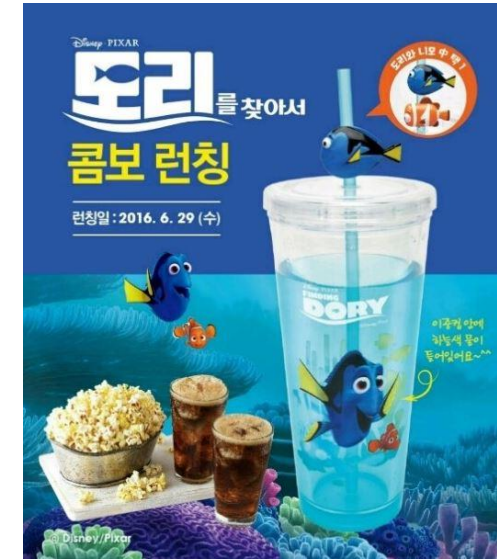

Disney PIXAR
토이스토리 4 · 싱글콤보
16,500원

팝콘(M) 1 + 탄산(M) 1 + 토이스토리 4 · 캐릭터컵 1 (알린 or 바즈 맥)

OR

단품 14,000원
235~725KCAL

Disney · PIXAR
토이스토리 4 콤보
16,000원

팝콘(L) 1 + 토이스토리 4 · 음료 2

576~1589KCAL

Disney · PIXAR
토이스토리 4

FORKY

※ 본 상품은 메가박스 한정판 상품으로 조기품절 될 수 있습니다.

도리를 찾아서·콤보 15,000

팝콘(L) 1 + 탄산(M) 2 + 도리를 찾아서·캐릭터컵
562~1604Kcal

달콤 팝콘 선택 시 500원 추가
바질 어니언, 더블 치즈 팝콘 선택 시 1,000원 추가
아이스티 선택 시 각 500원 추가

어벤져스 프리미엄팩

30,000원

피규어 전사용
피규어 케이스 4EA 포함