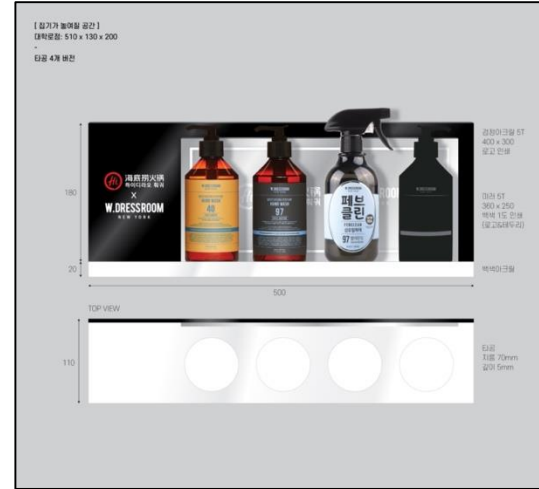

Premium Paints
The Classy
 Premium Paints with Tefflor® surface protector
ATO FREE

삼화페인트

삼화페인트

Display Design 및 시공

W.DRESSROOM
NEW YORK

海底捞火锅
하이디라오 휘귀

건대지점

Display Design 및 시공