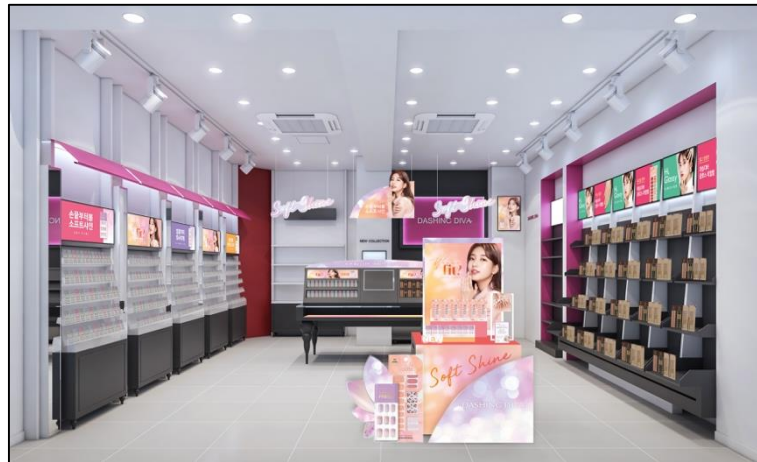

Display Design 및 시공

DASHING DIVA