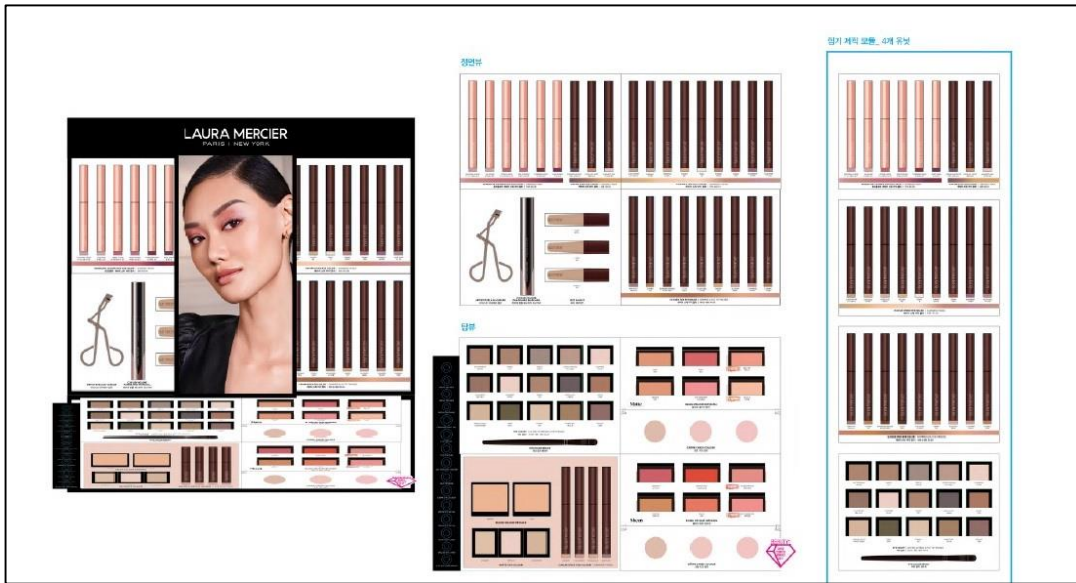

Display Design 및 시공

LAURA MERCIER
PARIS | NEW YORK