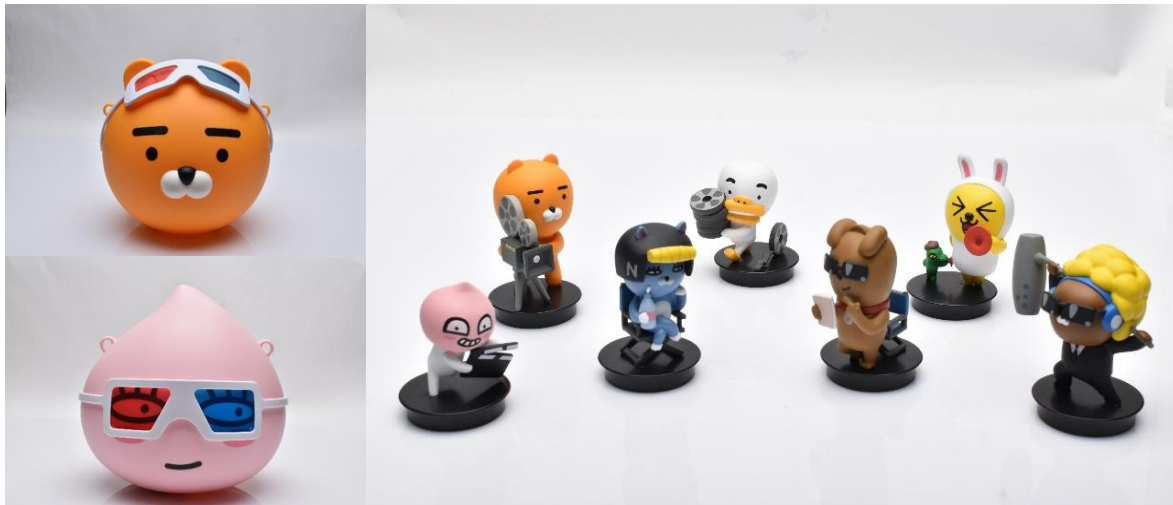

스티커 2종 증정!

16,900원

팝콘(L) 1 + 콜라(M) 2 + 위 베어 베어스 무드등 1 576 ~ 1589 KCAL 단품 14,000원

TM & © 2020 Cartoon Network

Collaboration

GOODS

포토카드
#01

등면6개
플루명4개
과우치패키지